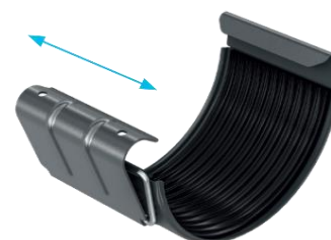

OKAPOVÝ SYSTÉM - OCEL - doplňkový sortiment		bez DPH	s DPH/m.j.	bez DPH	s DPH/m.j.	bez DPH/m.j.	s DPH/m.j.	bez DPH/m.j.	s DPH/m.j.
Opravná sada těsnění žl.čela - 6ks	kpl.	78,00 Kč	94,38 Kč	78,00 Kč	94,38 Kč	65,00 Kč	78,65 Kč	65,00 Kč	78,65 Kč
Opravná sada těsnění žl.spojky - 5ks	kpl.	144,00 Kč	174,24 Kč	144,00 Kč	174,24 Kč	130,00 Kč	157,30 Kč	130,00 Kč	157,30 Kč
Opravná barva RAL	ks	220,00 Kč	266,20 Kč	nedostupné	nedostupné	220,00 Kč	266,20 Kč	nedostupné	nedostupné