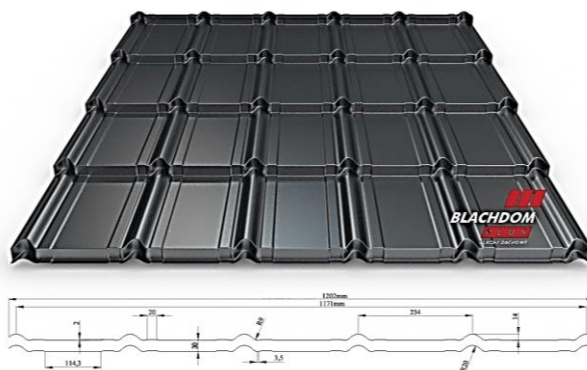

Profilované ocelové střešní krytiny PLUS LINE - přehled výrobků

BASIC

ATTRACTIV

NOVA

MOON

LIMA

!!!! AKČNÍ CENY VYBRANÝCH VÝROBKŮ - RAL 8017 (hnědá), RAL 7016 (šedá)!!!!

krytina											
BASIC	PE Lesk RAL	0,50mm	25µm	460-6060	1180/1100	350	23	299,00 Kč	320,83 Kč	361,79 Kč	
krytina											
ATTRACTIV	PE Lesk RAL	0,50mm	25µm	380-5980	1150/1060	350	34	309,00 Kč	338,36 Kč	373,89 Kč	
trapéz											
T-18	PE Lesk RAL	0,50mm	25µm	490-8400	1140/1100		18	288,00 Kč	298,37 Kč	348,48 Kč	
trapéz											
T-35	PE Lesk RAL	0,50mm	25µm	490-8400	1080/1050		35	312,00 Kč	323,23 Kč	377,52 Kč	
clíček panel R56											
28/540	PE Lesk RAL	0,50mm	25µm	1000-7000	540/495		28	410,00 Kč	433,78 Kč	496,10 Kč	