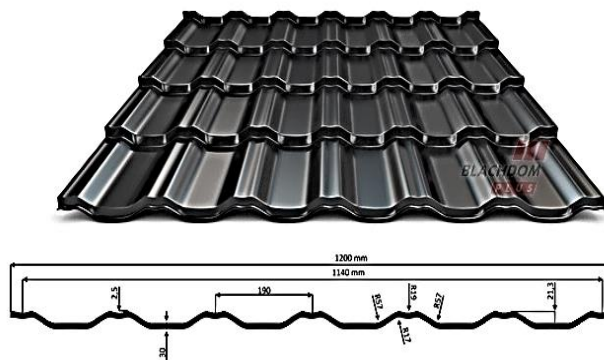

Profilované ocelové střešní krytiny PLUS LINE - přehled výrobků

BASIC

ATTRACTIV

NOVA

MOON

LIMA

!!!! AKČNÍ CENY VYBRANÝCH VÝROBKŮ - RAL 8017 (hnědá), RAL 7016 (šedá)!!!!

krytina											
BASIC	PE Lesk RAL	0,50mm	25µm	460-6060	1180/1100	350	23	299,00 Kč	320,83 Kč	361,79 Kč	
krytina											
ATTRACTIV	PE Lesk RAL	0,50mm	25µm	380-5980	1150/1060	350	34	309,00 Kč	338,36 Kč	373,89 Kč	
trapéz											
T-18	PE Lesk RAL	0,50mm	25µm	490-8400	1140/1100		18	288,00 Kč	298,37 Kč	348,48 Kč	
trapéz											
T-35	PE Lesk RAL	0,50mm	25µm	490-8400	1080/1050		35	312,00 Kč	323,23 Kč	377,52 Kč	
clíček panel R56											
28/540	PE Lesk RAL	0,50mm	25µm	1000-7000	540/495		28	410,00 Kč	433,78 Kč	496,10 Kč	