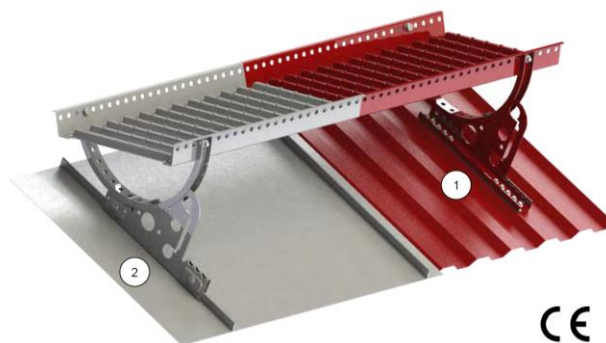

Výrobky CWL lze dodat v následujících barvách:

RAL 3009 - červenohnědá

RAL 8017 - hnědá

RAL 7016 - šedá

RAL 9005 - černá

RAL 8004 - cihlová

CE

Na základě poptávky lze vyhotovit nabídku dle individuálních rozměrů a délek střešní konstrukce.
Dodací termín systému CWL je 14 pracovních dní.