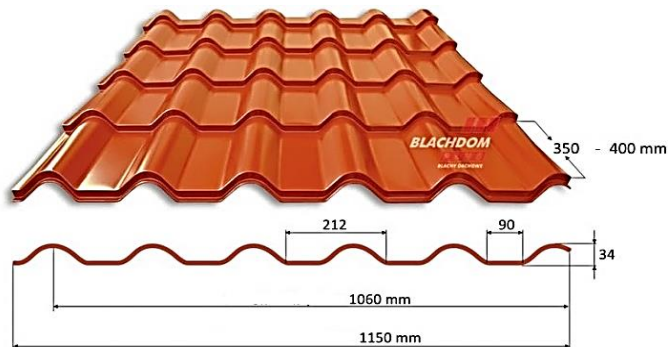

Profilované ocelové střešní krytiny PLUS LINE - přehled výrobků

BASIC

ATTRACTIV

NOVA

MOON

LIMA

!!!! AKČNÍ CENY VYBRANÝCH VÝROBKŮ - RAL 8017 (hnědá), RAL 7016 (šedá)!!!!

krytina											
BASIC	PE Lesk RAL	0,50mm	25µm	460-6060	1180/1100	350	23	299,00 Kč	320,83 Kč	361,79 Kč	
krytina											
ATTRACTIV	PE Lesk RAL	0,50mm	25µm	380-5980	1150/1060	350	34	309,00 Kč	338,36 Kč	373,89 Kč	
trapéz											
T-18	PE Lesk RAL	0,50mm	25µm	490-8400	1140/1100		18	288,00 Kč	298,37 Kč	348,48 Kč	
trapéz											
T-35	PE Lesk RAL	0,50mm	25µm	490-8400	1080/1050		35	312,00 Kč	323,23 Kč	377,52 Kč	
clíček panel R56											
28/540	PE Lesk RAL	0,50mm	25µm	1000-7000	540/495		28	410,00 Kč	433,78 Kč	496,10 Kč	